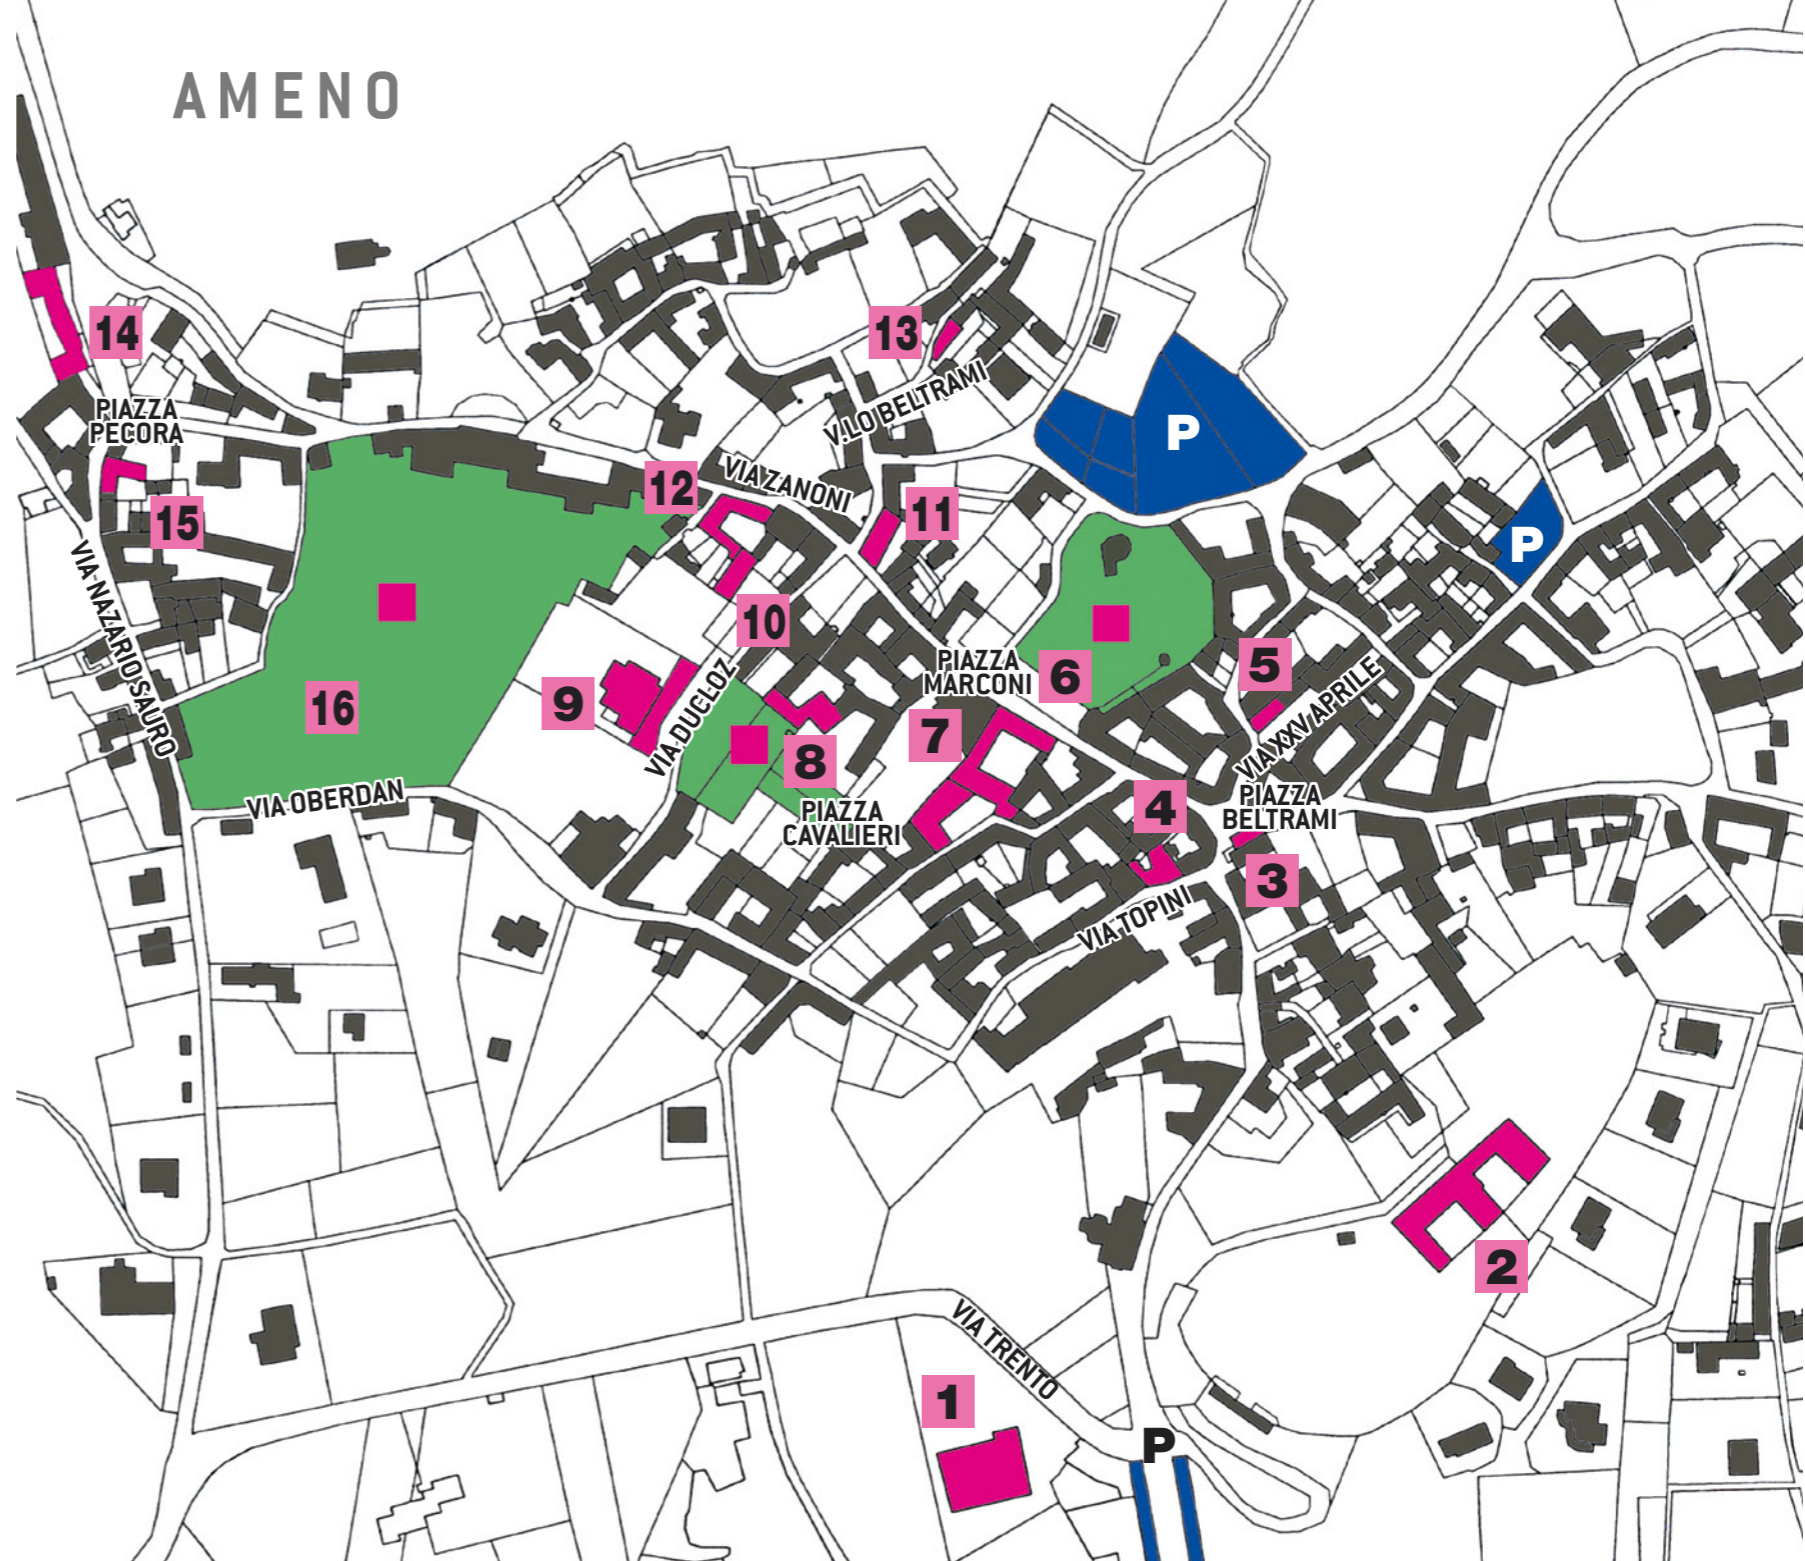

AMENO

LEGENDA

1. EX CINEMA – Via Trento
2. VILLA PASTORI – Viale Matteotti
3. PIAZZA BELTRAMI
4. CASA GIAZZI – Via Topini
5. EX-MACELLERIA – Via XXV Aprile
6. PARCO NEOGOTICO - PIAZZA MARCONI
7. PALAZZO TORNIELLI – MUSEO TORNIELLI
8. CENTRO INCONTRO G. CRISTINA – Piazza Cavalieri
9. SCUOLA MATERNA – Via Ducloz
10. EX-CENTRO ANZIANI – Via Ducloz
11. SALA OPERAIA – Via Zanon, 6
12. ASILO BIANCO – Via Zanon, 17
13. CASA MOLINARI – Vicolo Beltrami
14. CASA FEHR – Piazza Pecora
15. CASA REISER – Via Nazario Sauro
16. PARCO VILLA SOLAROLI – Ingresso Via Oberdan